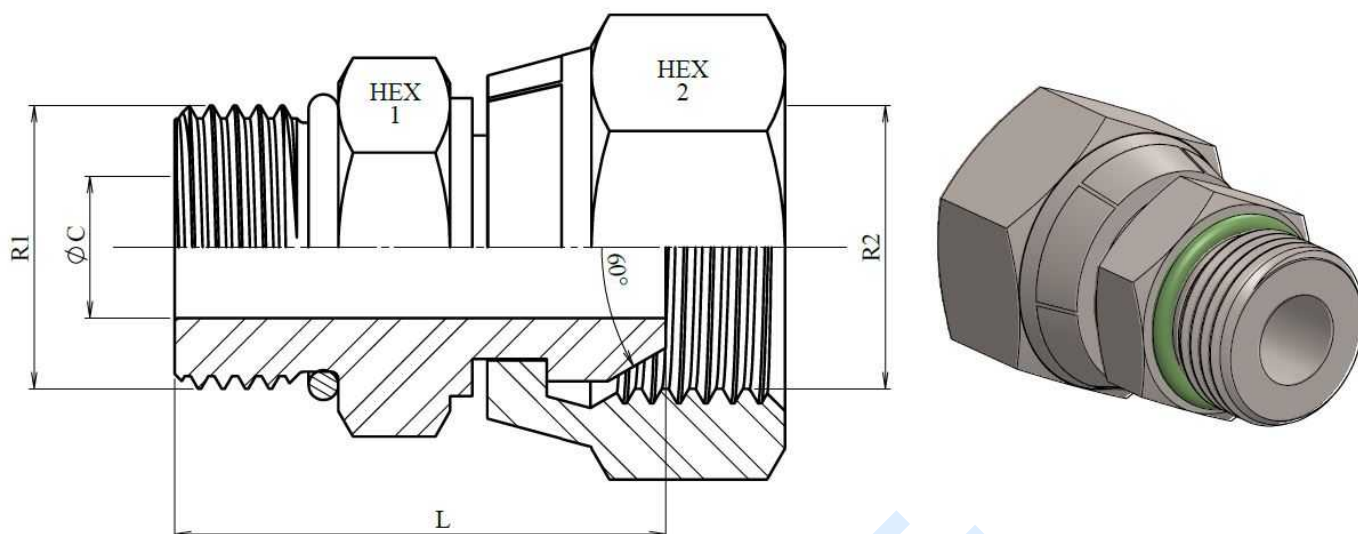

Adaptadores NPT

Uniones rectas macho-hembra

## Adaptador macho UNF - hembra giratoria NPSM

Artículo	R1	R2	L	ØC	HEX 1	HEX 2
<b>ZN11740404</b>	1/4" 18h NPSM	7/16" 20h UNF	22,5	4	14	19
<b>ZN11740606</b>	3/8" 18h NPSM	9/16" 18h UNF	29,5	7	19	22
<b>ZN11740608</b>	1/2" 14h NPSM	9/16" 18h UNF	31,5	7	19	27
<b>ZN11740808</b>	1/2" 14h NPSM	3/4" 16h UNF	33	9,5	22	27
<b>ZN11740812</b>	3/4" 14h NPSM	3/4" 16h UNF	35,5	10	27	32
<b>ZN11741008</b>	1/2" 14h NPSM	7/8" 14h UNF	36	9,5	24	27
<b>ZN11741012</b>	3/4" 14h NPSM	7/8" 14h UNF	38,5	15	27	32
<b>ZN11741212</b>	3/4" 14h NPSM	1"1/16 12h UNF	44,5	15	32	32
<b>ZN11741616</b>	1" 11 1/2h NPSM	1"5/16 12h UNF	46,5	19	41	41
<b>ZN11742020</b>	1"1/4 11-1/2h NPSM	1"5/8 12h UNF	48,5	26	46	50